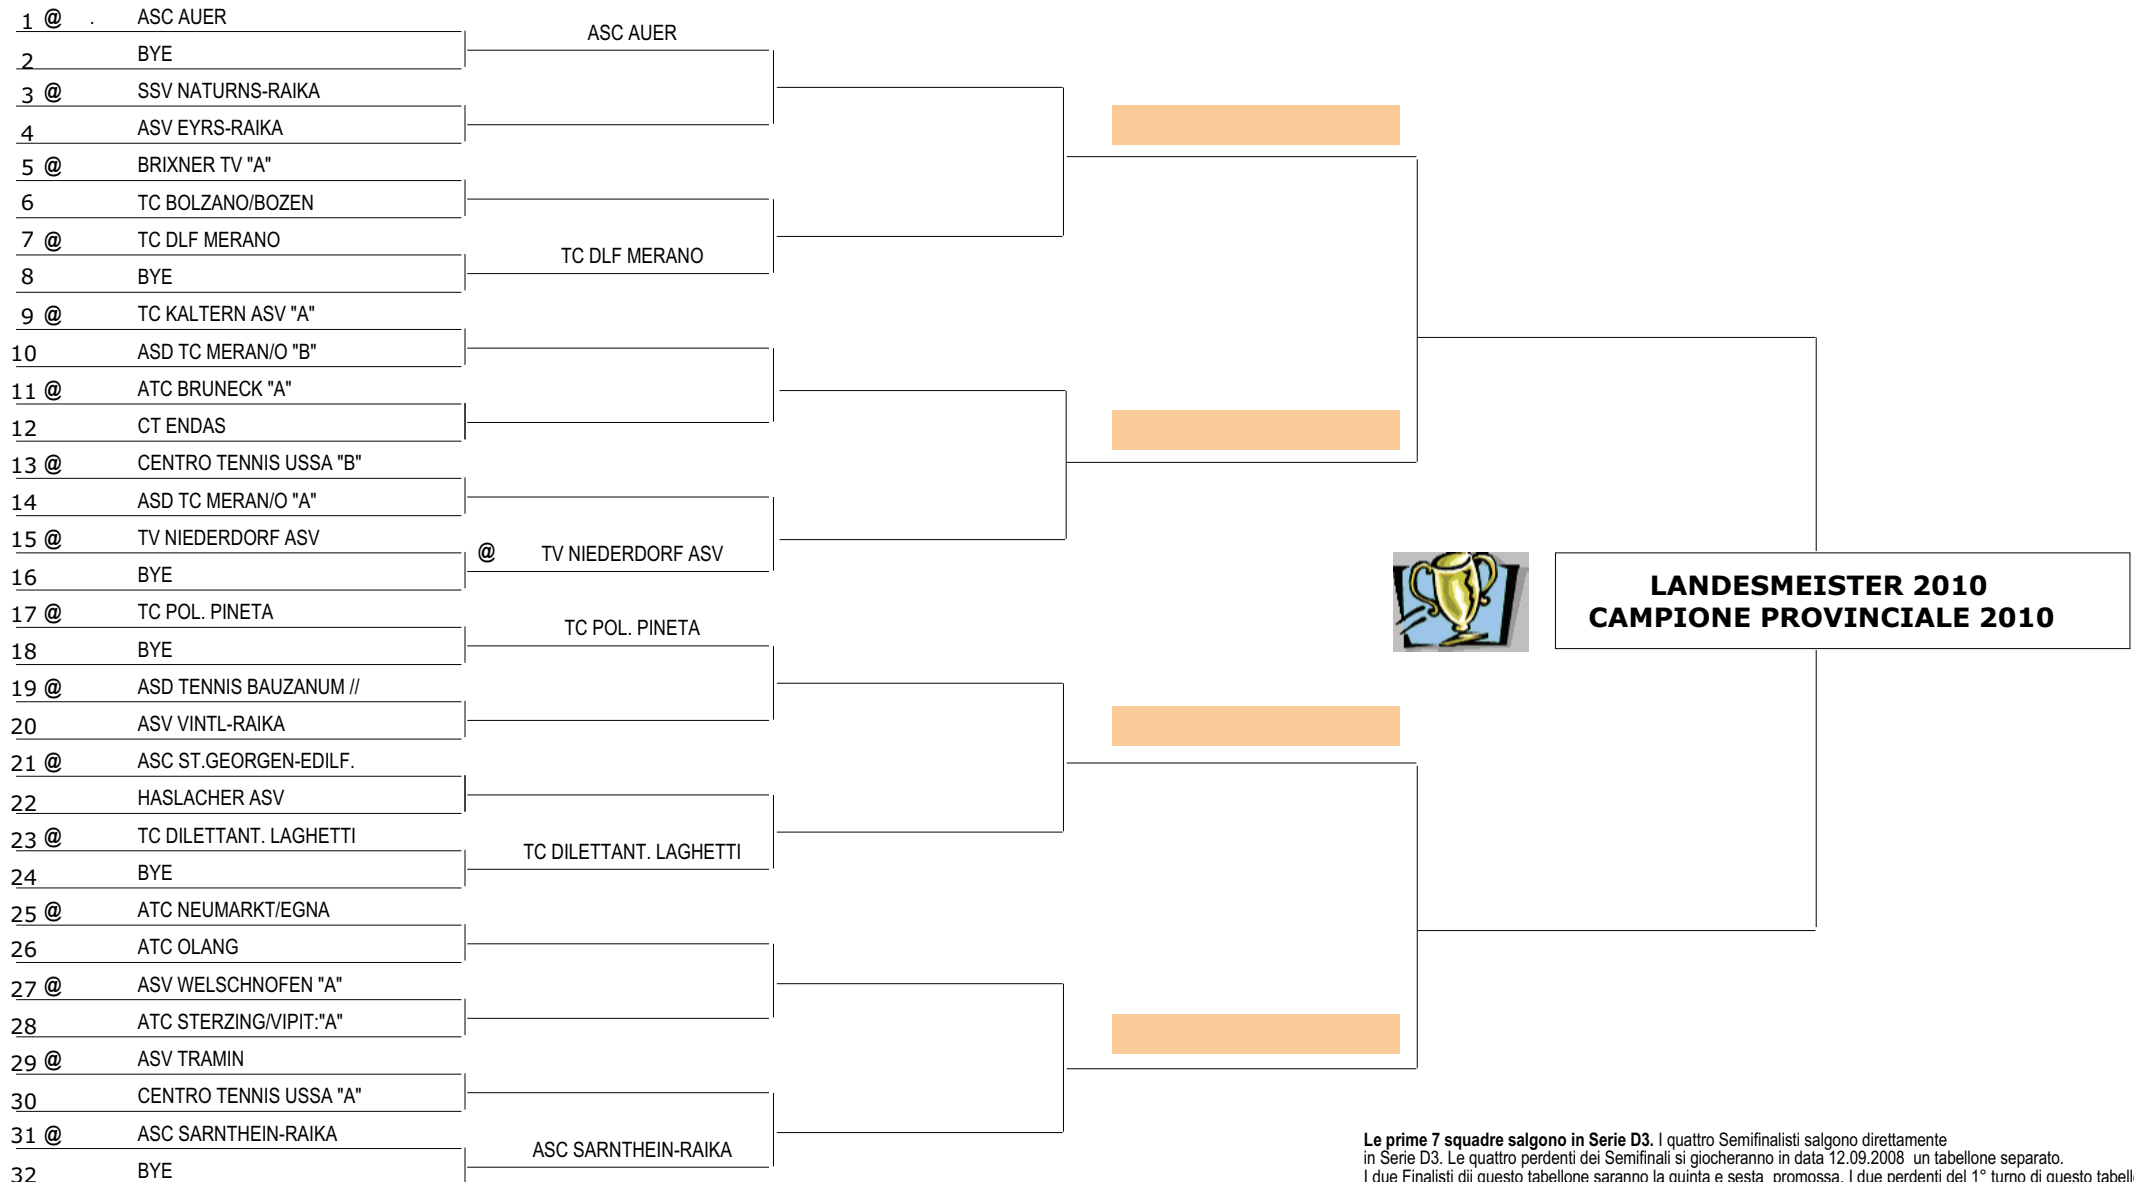

COMITATO PROVINCIALE TENNIS BOLZANO - SÜDTIROLER TENNISVERBAND

CAMPIONATO DEGLI AFFILIATI 2010 - ENDRUNDEN/GIRONI FINALI

SERIE D4 MASCHILE/HERREN

1° turno - 1. Spieltag
22-08-2010 - ore: 09.00 Uhr

2° turno - 2. Spieltag
29-08-2010 - ore: 09.00 Uhr

3° turno - 3. Spieltag
05-09-2010 - ore: 09.00 Uhr

Semifinale
12-09-2010 - ore: 09.00 Uhr

Finale
19-09-2010 - ore: 09.00 Uhr

LANDESMEISTER 2010
CAMPIONE PROVINCIALE 2010

@ = Gioca in casa - Heimrecht

Le prime 7 squadre salgono in Serie D3. I quattro Semifinalisti salgono direttamente in Serie D3. Le quattro perdenti dei Semifinali si giocheranno in data 12.09.2010 un tabellone separato. I due Finalisti di questo tabellone saranno la quinta e sesta promossa. I due perdenti del 1° turno di questo tabellone si giocheranno in data 19.09.2010 il settimo posto di promozione.
Sie ersten 7 Mannschaften steigen in die Serie D3 auf. Die vier Halbfinalisten steigen direkt in die Serie D3 auf. Die vier Verlierer des Viertelfinales spielen am 12.09.2010 einen separaten Raster. Die beiden Finalisten dieses Rasters sind Aufsteiger Nr. 5 und Nr. 6. Die zwei Verlierer der 1° Runde dieses Rasters spielen am 19.9.2010 um den 7. Aufstiegsplatz