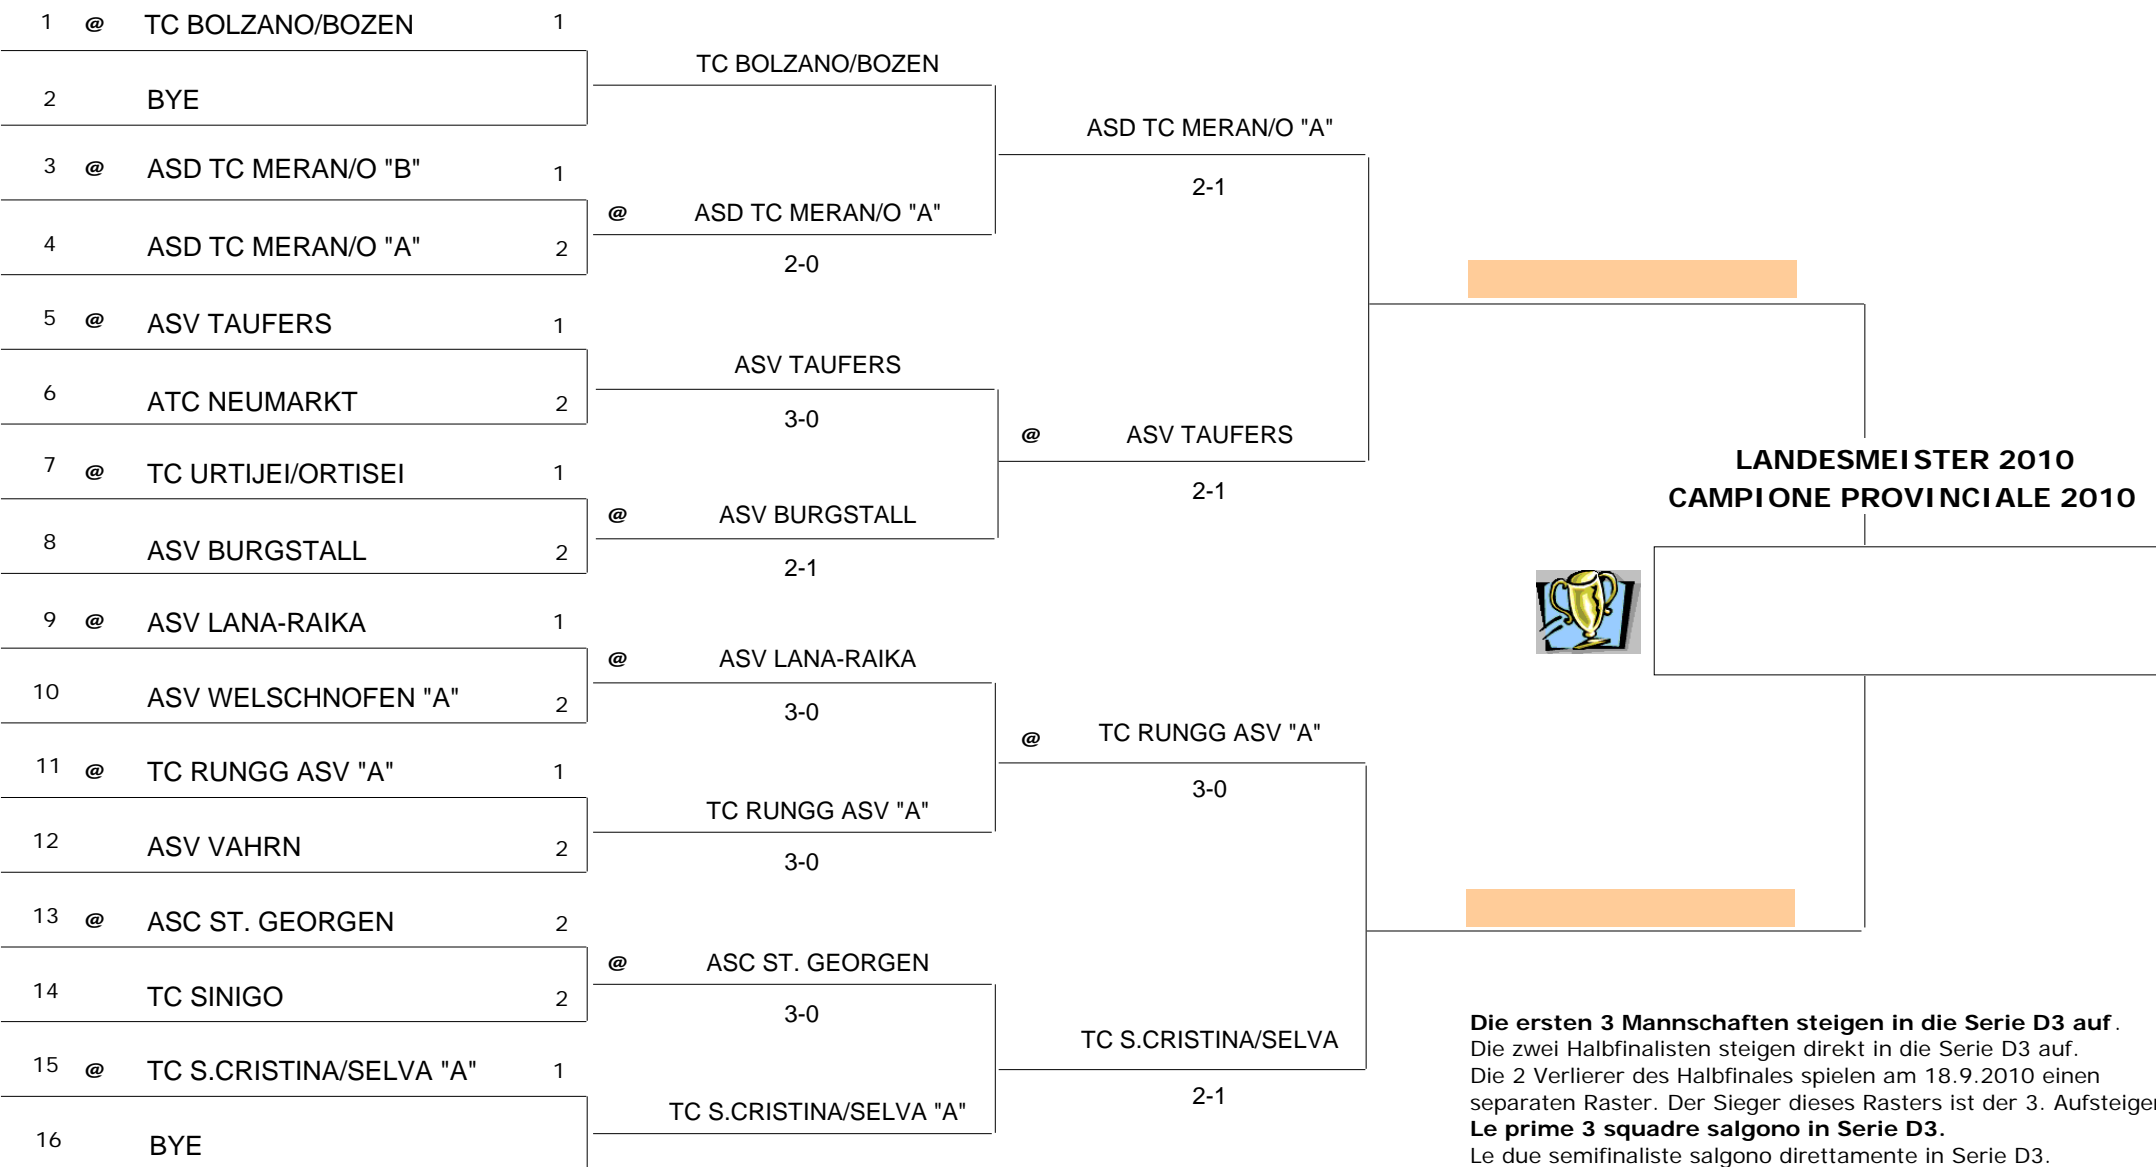

COMITATO PROVINCIALE TENNIS BOLZANO - SÜDTIROLER TENNISVERBAND
CAMPIONATO DEGLI AFFILIATI 2010 - ENDRUNDEN/GIRONI FINALI
SERIE D4 FEMMINILE/DAMEN

1° turno - 1. Spieltag
28-08-2010 - ore: 15.00 Uhr

2° turno - 2. Spieltag
04-09-2010 - ore: 15.00 Uhr

3° turno - 3. Spieltag
11-09-2010 - ore: 15.00 Uhr

4° turno - 4. Spieltag
18-09-2010 - ore: 15.00 Uhr

@ = Gioca in casa - Heimrecht

Die ersten 3 Mannschaften steigen in die Serie D3 auf.
 Die zwei Halbfinalisten steigen direkt in die Serie D3 auf.
 Die 2 Verlierer des Halbfinals spielen am 18.9.2010 einen separaten Raster. Der Sieger dieses Rasters ist der 3. Aufsteiger.
Le prime 3 squadre salgono in Serie D3.
 Le due semifinaliste salgono direttamente in Serie D3.
 Le 2 perdenti si giocheranno in data 18.9.2010 un tabellone separato.
 La squadra vincitrice sarà la terza promossa.